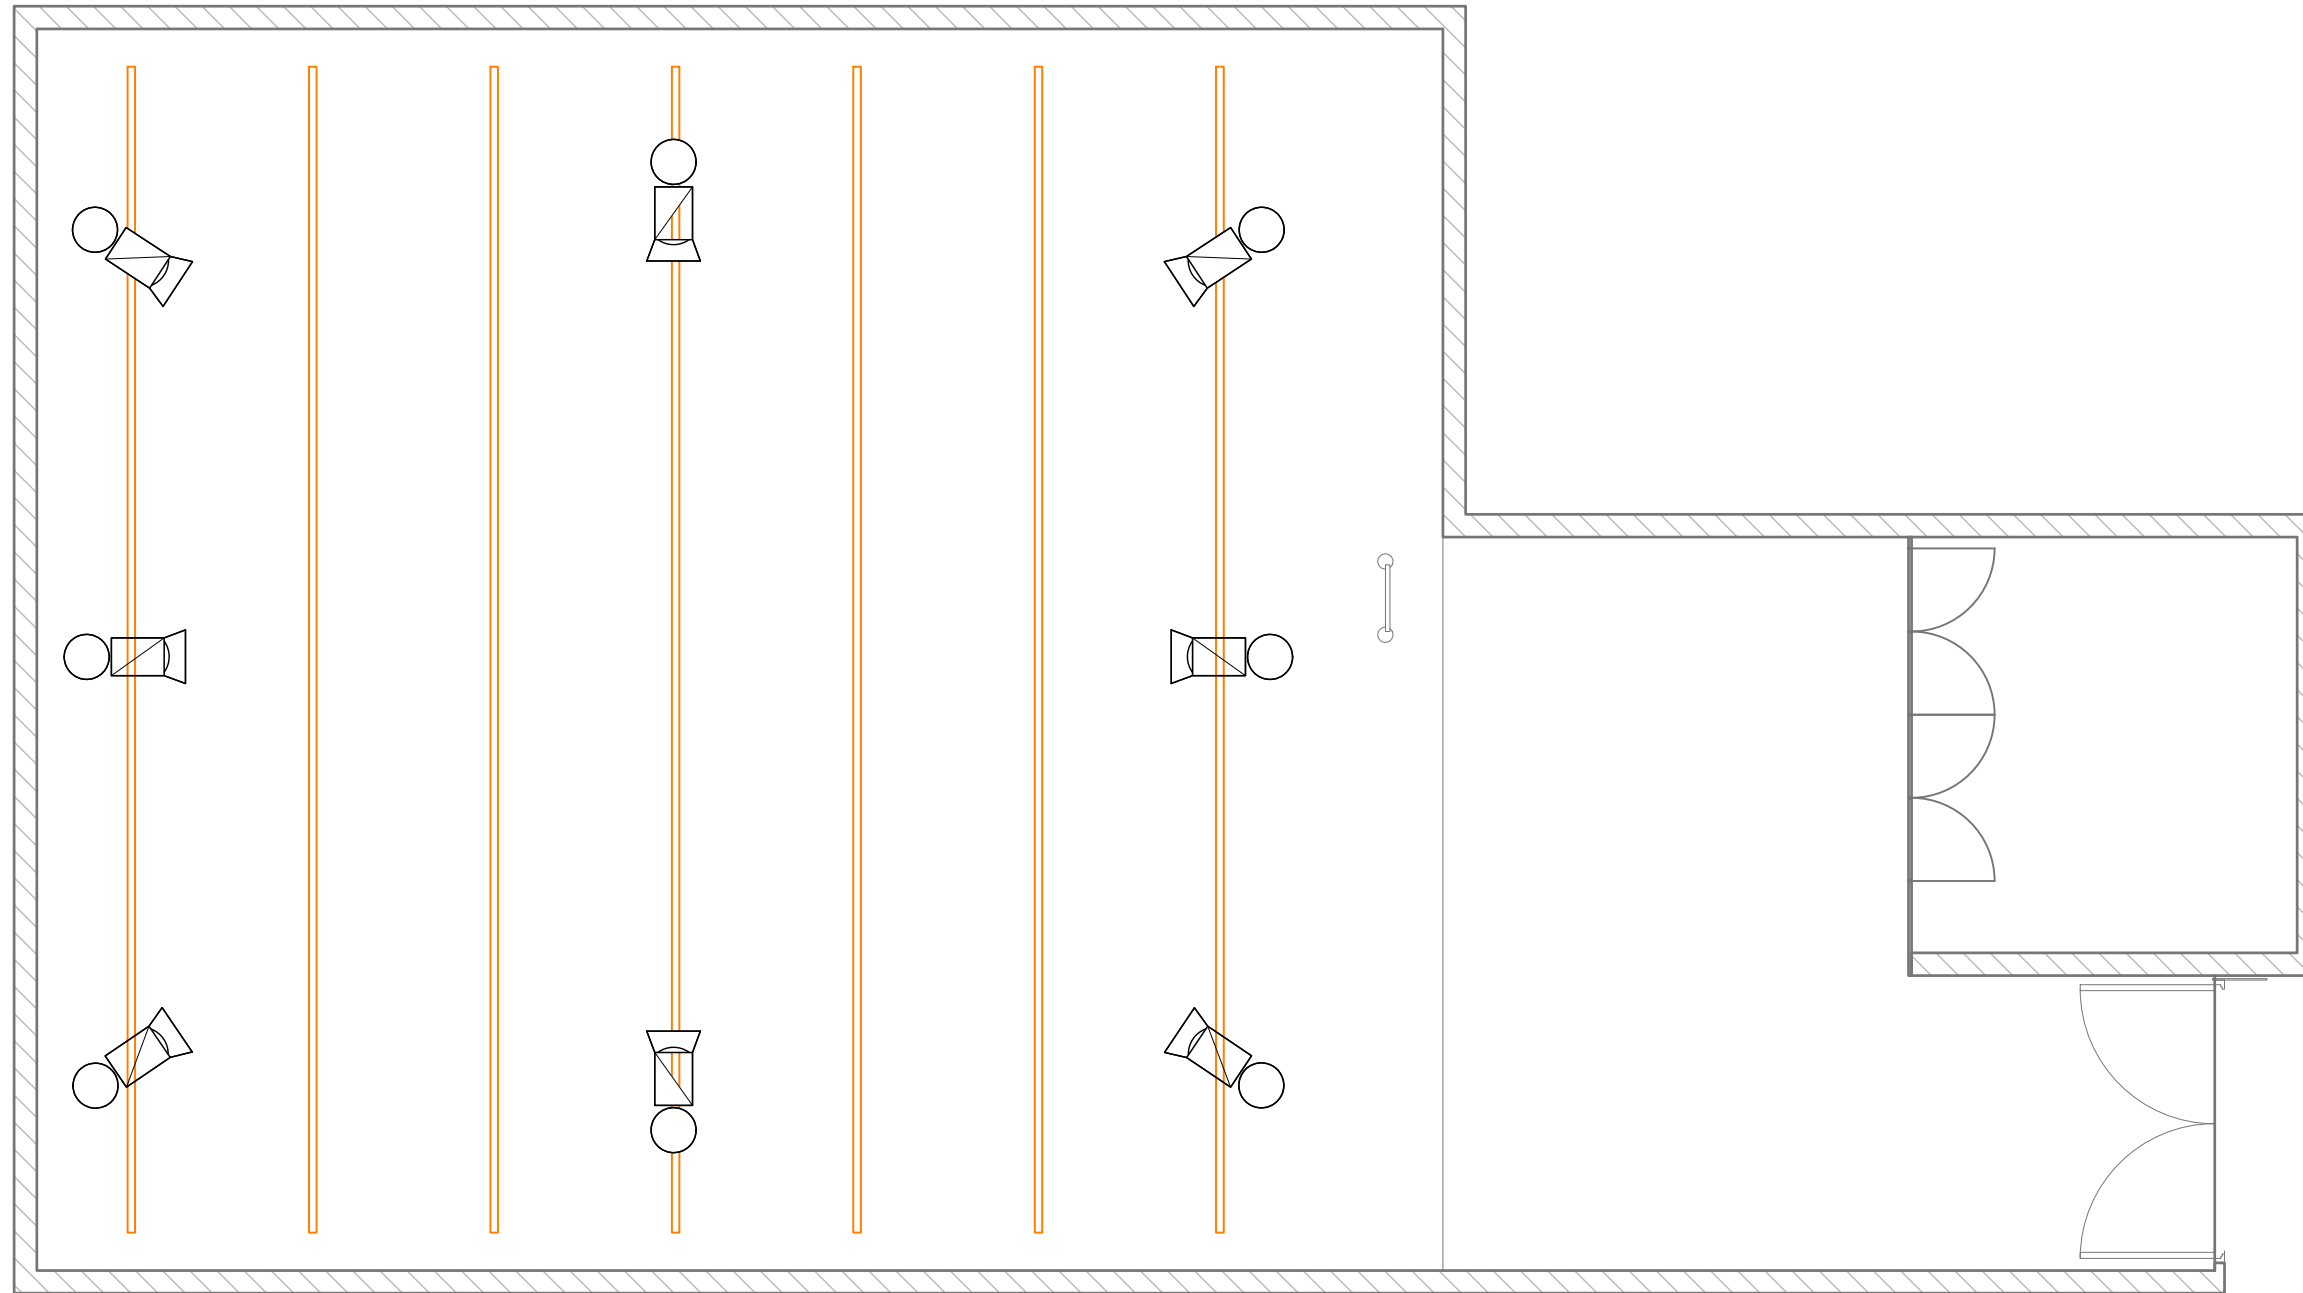

Notes:

Plànol n°

0_1

**Diputació
Barcelona
Institut del Teatre**

Projecte:

Direcció:

Escenografia:

Teatre:

.....

Data:

Nombre d'arxiu:

S4S9-Planols Base.dwg

Escala: A3

1:50

Tipus de plànol:

PLANTA

.....

Data:

Nombre d'arxiu:

S4S9-Planols Base.dwg

Escala: A3

1:50

Tipus de plànol:

SECCIÓ